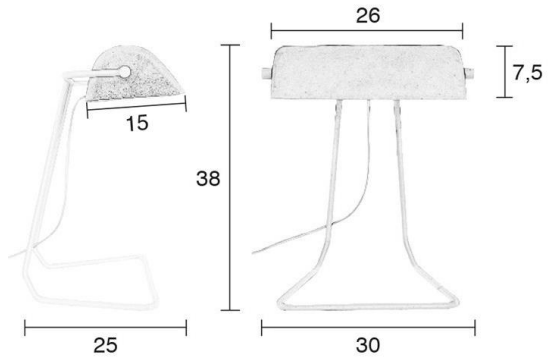

BUREAULAMP BROKER ZWART SHOWROOMARTIKEL

UITVERKOOP

~~€89.50~~
NU €45

1 stuk beschikbaar

INSIGHT