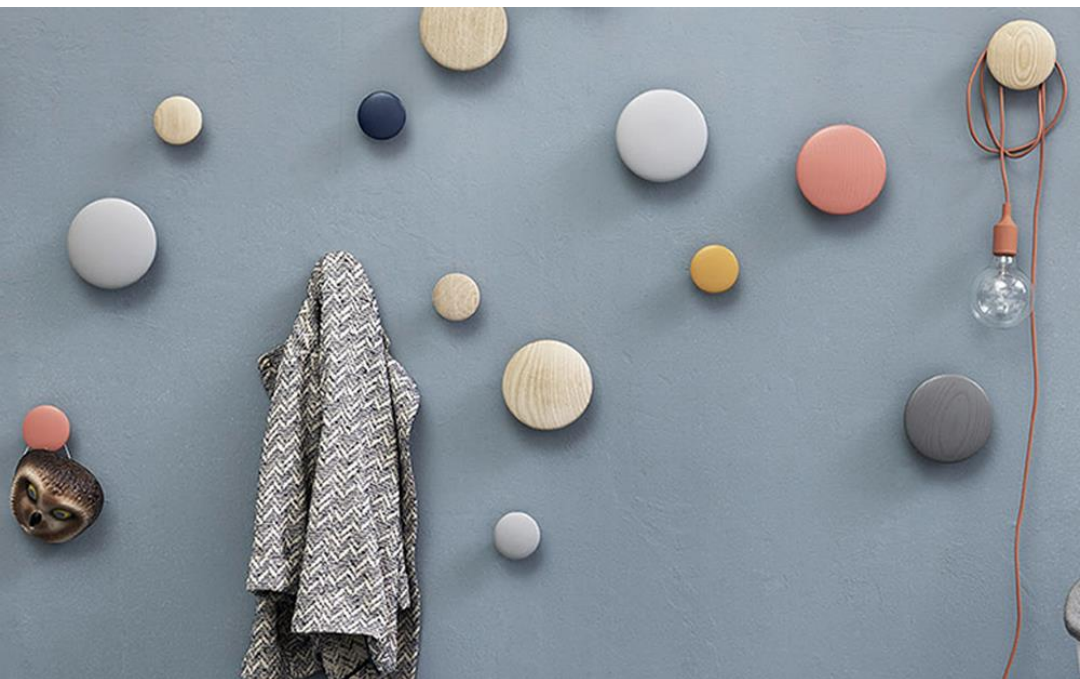

Massief eiken
Aluminium messing gecoat
Afmetingen: 10 x 20 x 6 cm, 12,5
x 25 x 6 cm, 7,5 x 15 x 6 cm

UITVERKOOP

€45

NU €19

MUUTO DOTS OAK MINI

UITVERKOOP

€20

NU €10