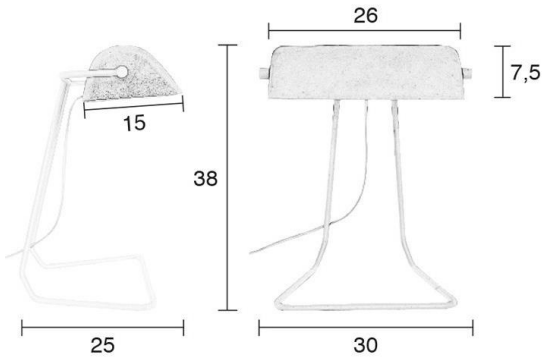

BUREAULAMP BROKER ZWART

SHOWROOMARTIKEL

UITVERKOOP

~~€89.50~~
NU €45

1 stuk beschikbaar

INSIGHT